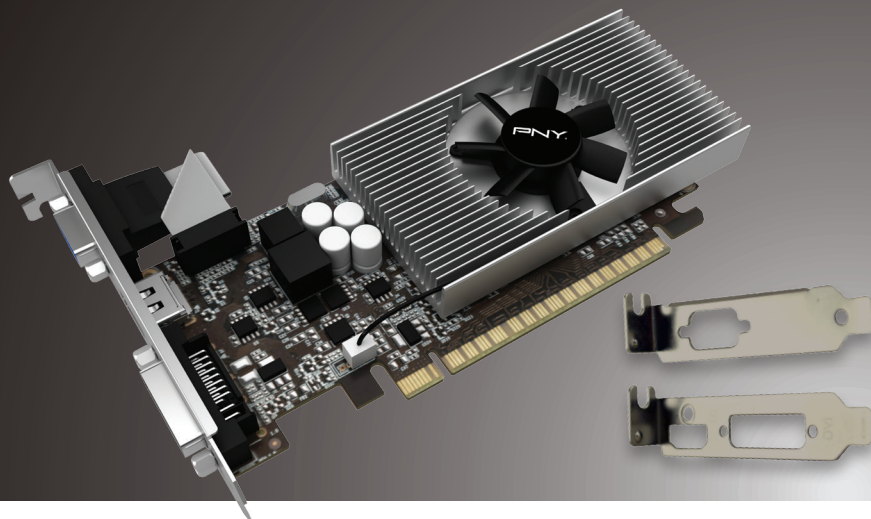

PNY
Make Life Simple™

VERTO™

GeForce® GT 740 1GB DDR3

VCGGT7401D3LXPB

TRAGA VIDA AOS SEUS VÍDEOS HD, FOTOS, GAMES E WEB SITES.

Acelere a inteira experiência com o seu PC através dos recursos da placa gráfica NVIDIA® GeForce® GT 740. Substitua o controlador gráfico integrado do seu sistema e obtenha o aumento de desempenho que você precisa para navegação web ultra-rápida, ao lidar com fotos, vídeos, edição e jogar. A GT 740 também proporciona desempenho 4X mais rápido em comparação a controladores gráficos integrados entregando confiabilidade e estabilidade através de ferramentas como o GeForce Experience™.

Principais Características

- Tecnologia NVIDIA® Adaptive Vertical Sync
- Tecnologia NVIDIA® Surround™
- Tecnologia NVIDIA® TXAA
- Tecnologia NVIDIA® FXAA
- Compatível com a API Microsoft® DirectX® 12 (versão 11_0)
- Tecnologia NVIDIA® PhysX®
- Compatível com a tecnologia NVIDIA® 3D Vision®-Ready
- Tecnologia NVIDIA® CUDA®
- Suporte a PCI Express 3.0
- Suporte a OpenGL 4.4
- Suporte OpenCL

Conteúdo da Embalagem

- Placa Gráfica GeForce® GT 740
- Guia de instalação rápida
- DVD de Instalação que inclui:
 - Guia detalhado de instalação
 - Drivers NVIDIA®
 - Demos NVIDIA® GeForce
 - Software de Sistema PhysX™
- Kit de Bracket/Espelho Low Profile

PRODUCT SPECIFICATIONS	
GPU	GeForce® GT 740
CUDA Cores	384
Core Speed	993 MHz
Quantidade de Memória	1024 MB DDR3
Interface de Memória	128-bit
Frequência de Memória	1800 MHz (efetivo)
TDP	64W-Active
Compatibilidade	para 3 monitores
Resolução	4096 x 2160 (Digital)
Conexão Interna de energia	PCI-E
Compatibilidade com o barramento	PCI-Express 3.0 x 16
Código UPC	751492575582
Dimensões da placa	5.9" x 2.71" Slot Único
Dimensões da caixa	11" x 6.38" x 2.63"
Peso	1.5 lbs.